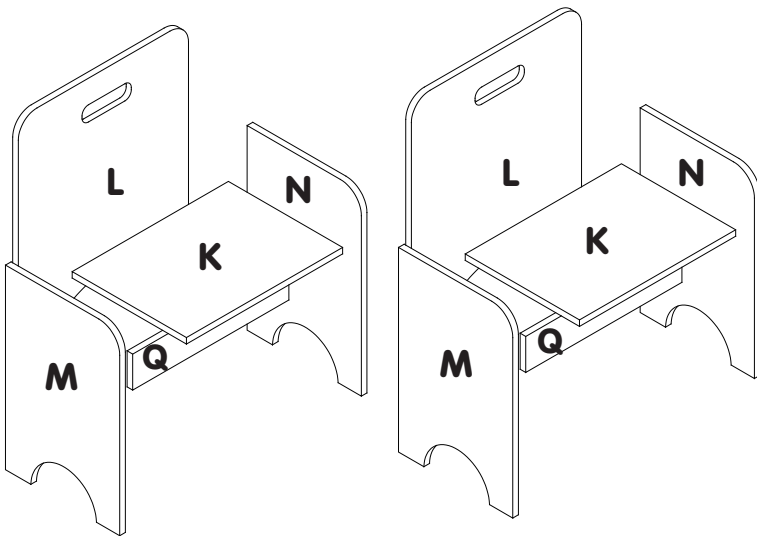

iz!bul

TABLE ET SES CHAISES GRISES 1 TABLE AND 2 GREY CHAIRS

Assemblage par deux adultes requis
Adult assembly required

Non fourni.
Not included.

R x 24

S x 42

T x 42

U x 12

1

2

3

4

5

6

7

INFORMATIONS IMPORTANTES POUR L'UTILISATION ET LA SÉCURITÉ.

Merci de tenir hors de portée des enfants vis, petits éléments et sachets plastiques. Les articles en pièces détachées contiennent de petites pièces ou des angles aigus qui peuvent être dangereux pour les enfants. Il faut donc être prudent à l'ouverture de la boîte et à l'assemblage du produit.